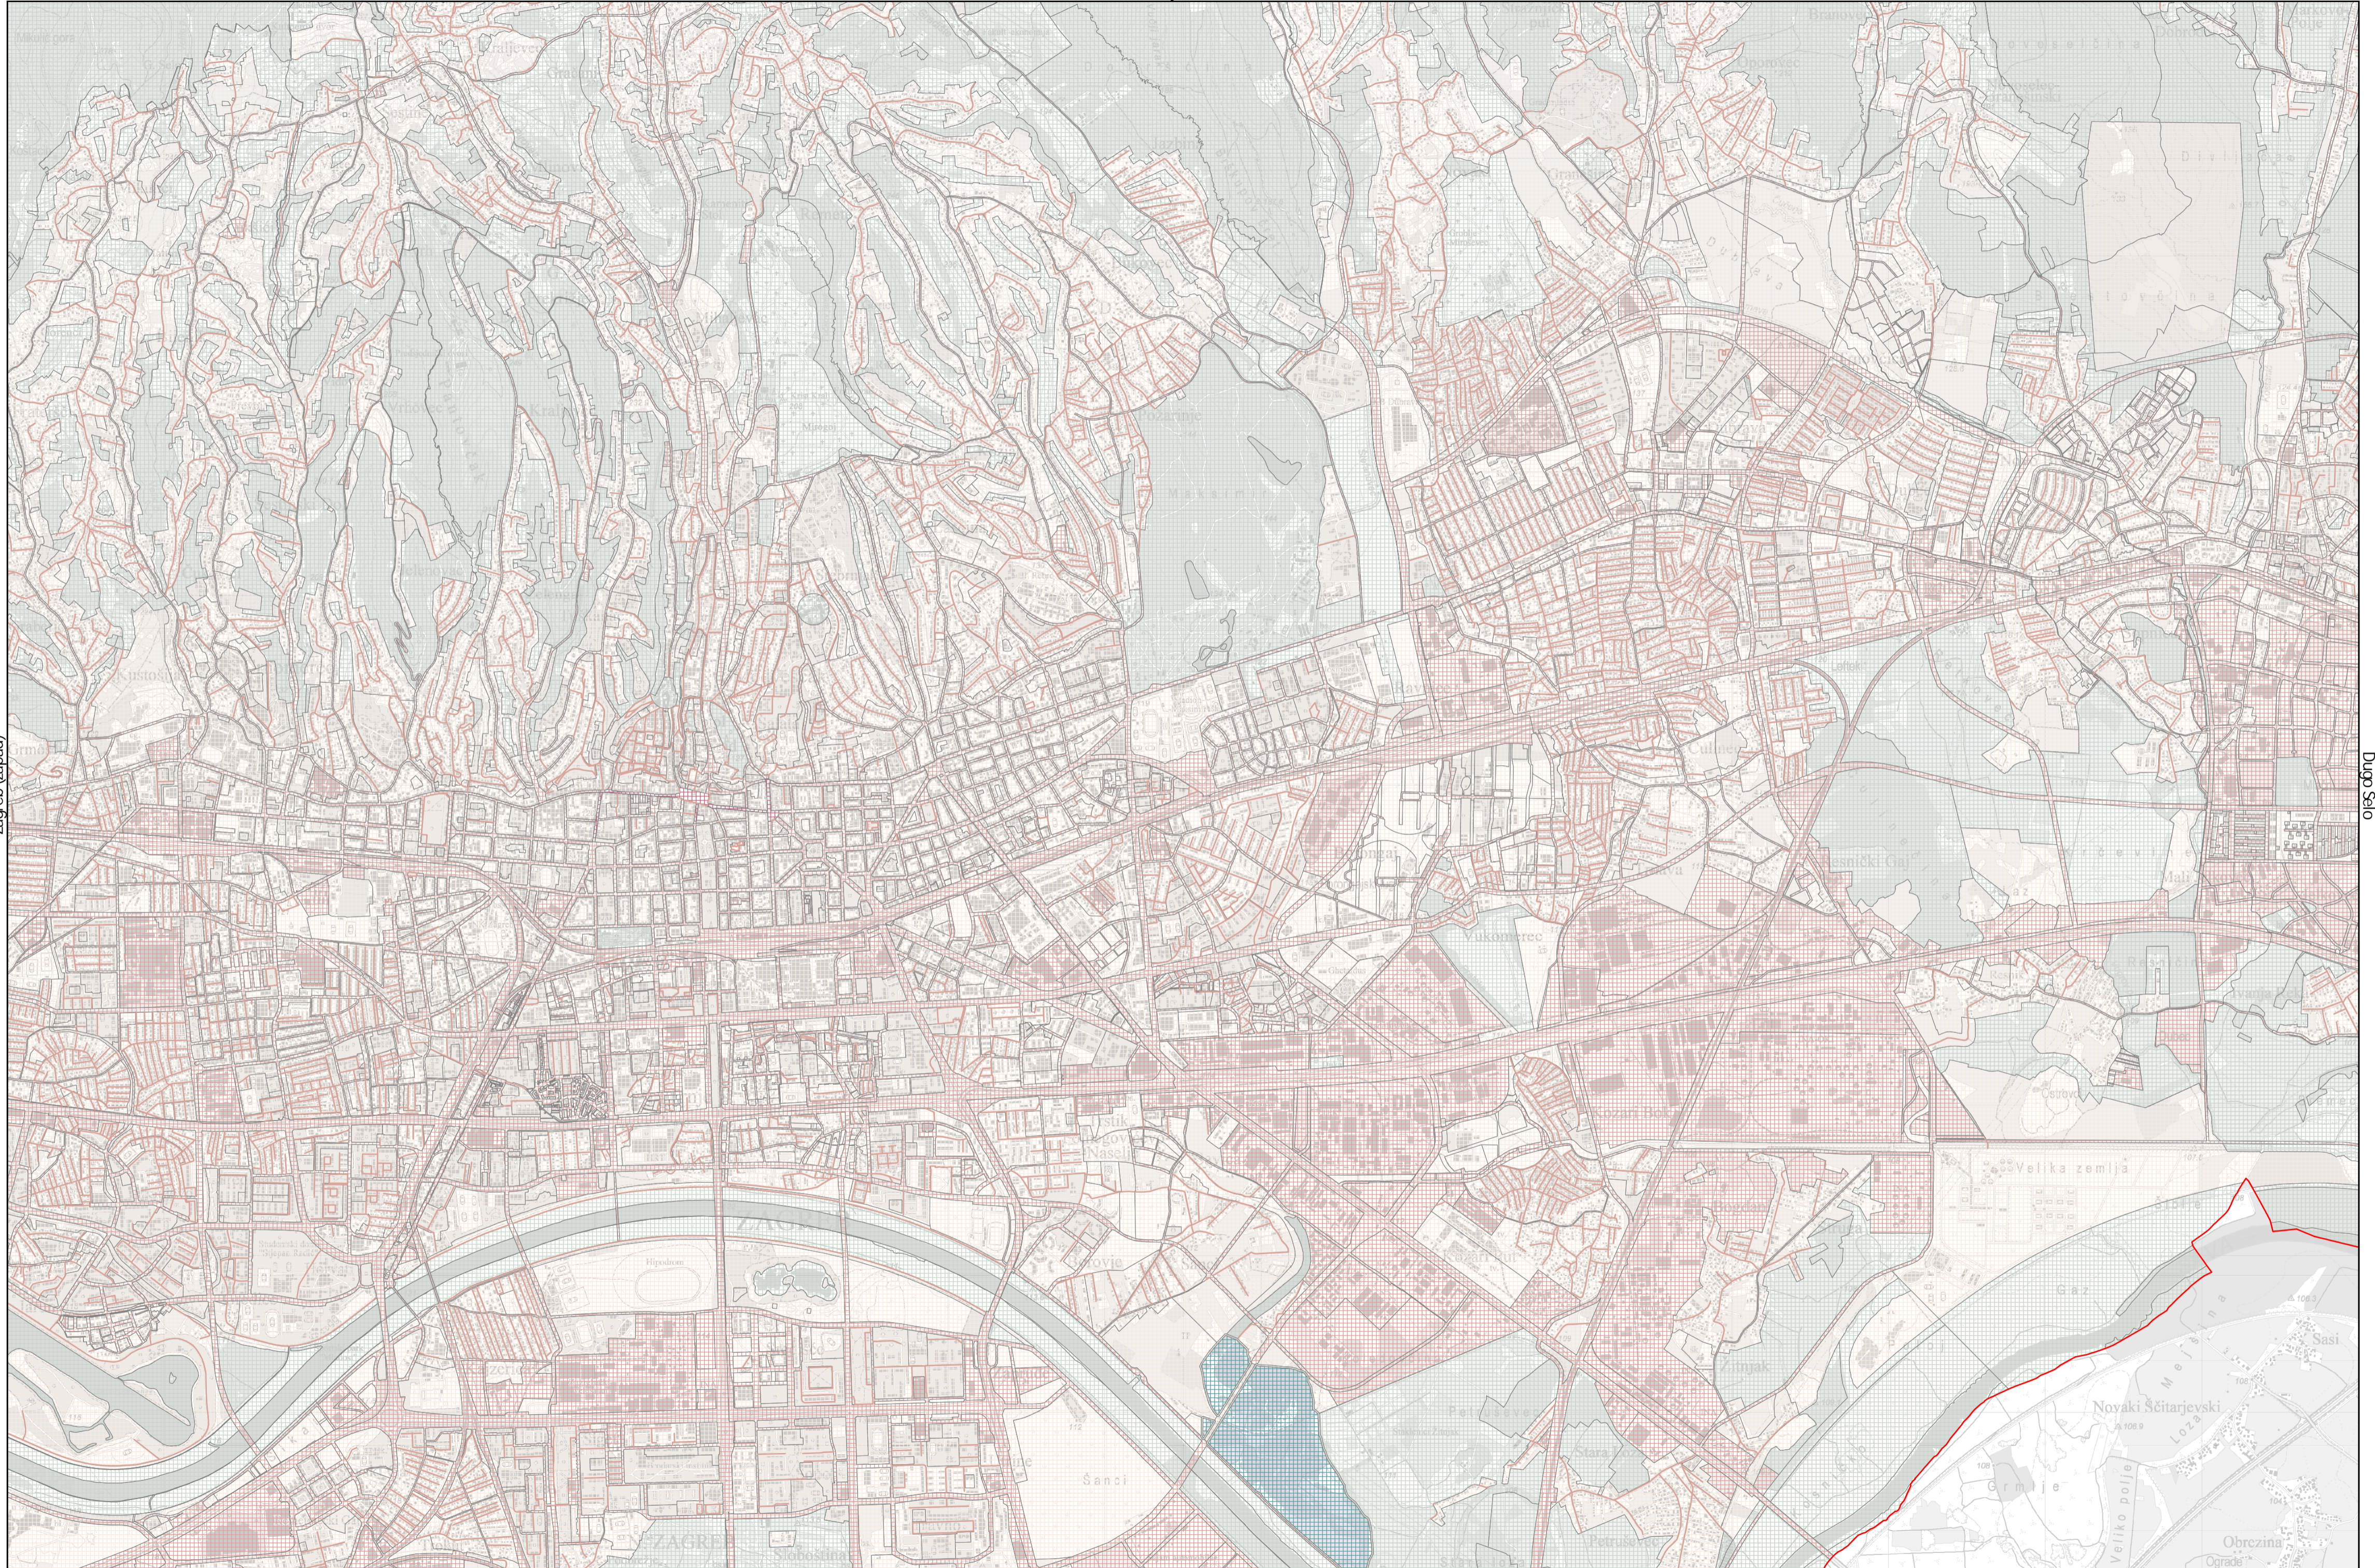

Plan rasvjete Grada Zagreba

Sjeme

Zagreb (zapad)

Dugo Selo

Zagreb (istok)
25-4-105-9

Velika Gorica

1:25 000

Podloga:
Topografska karta 1:25 000, DGU